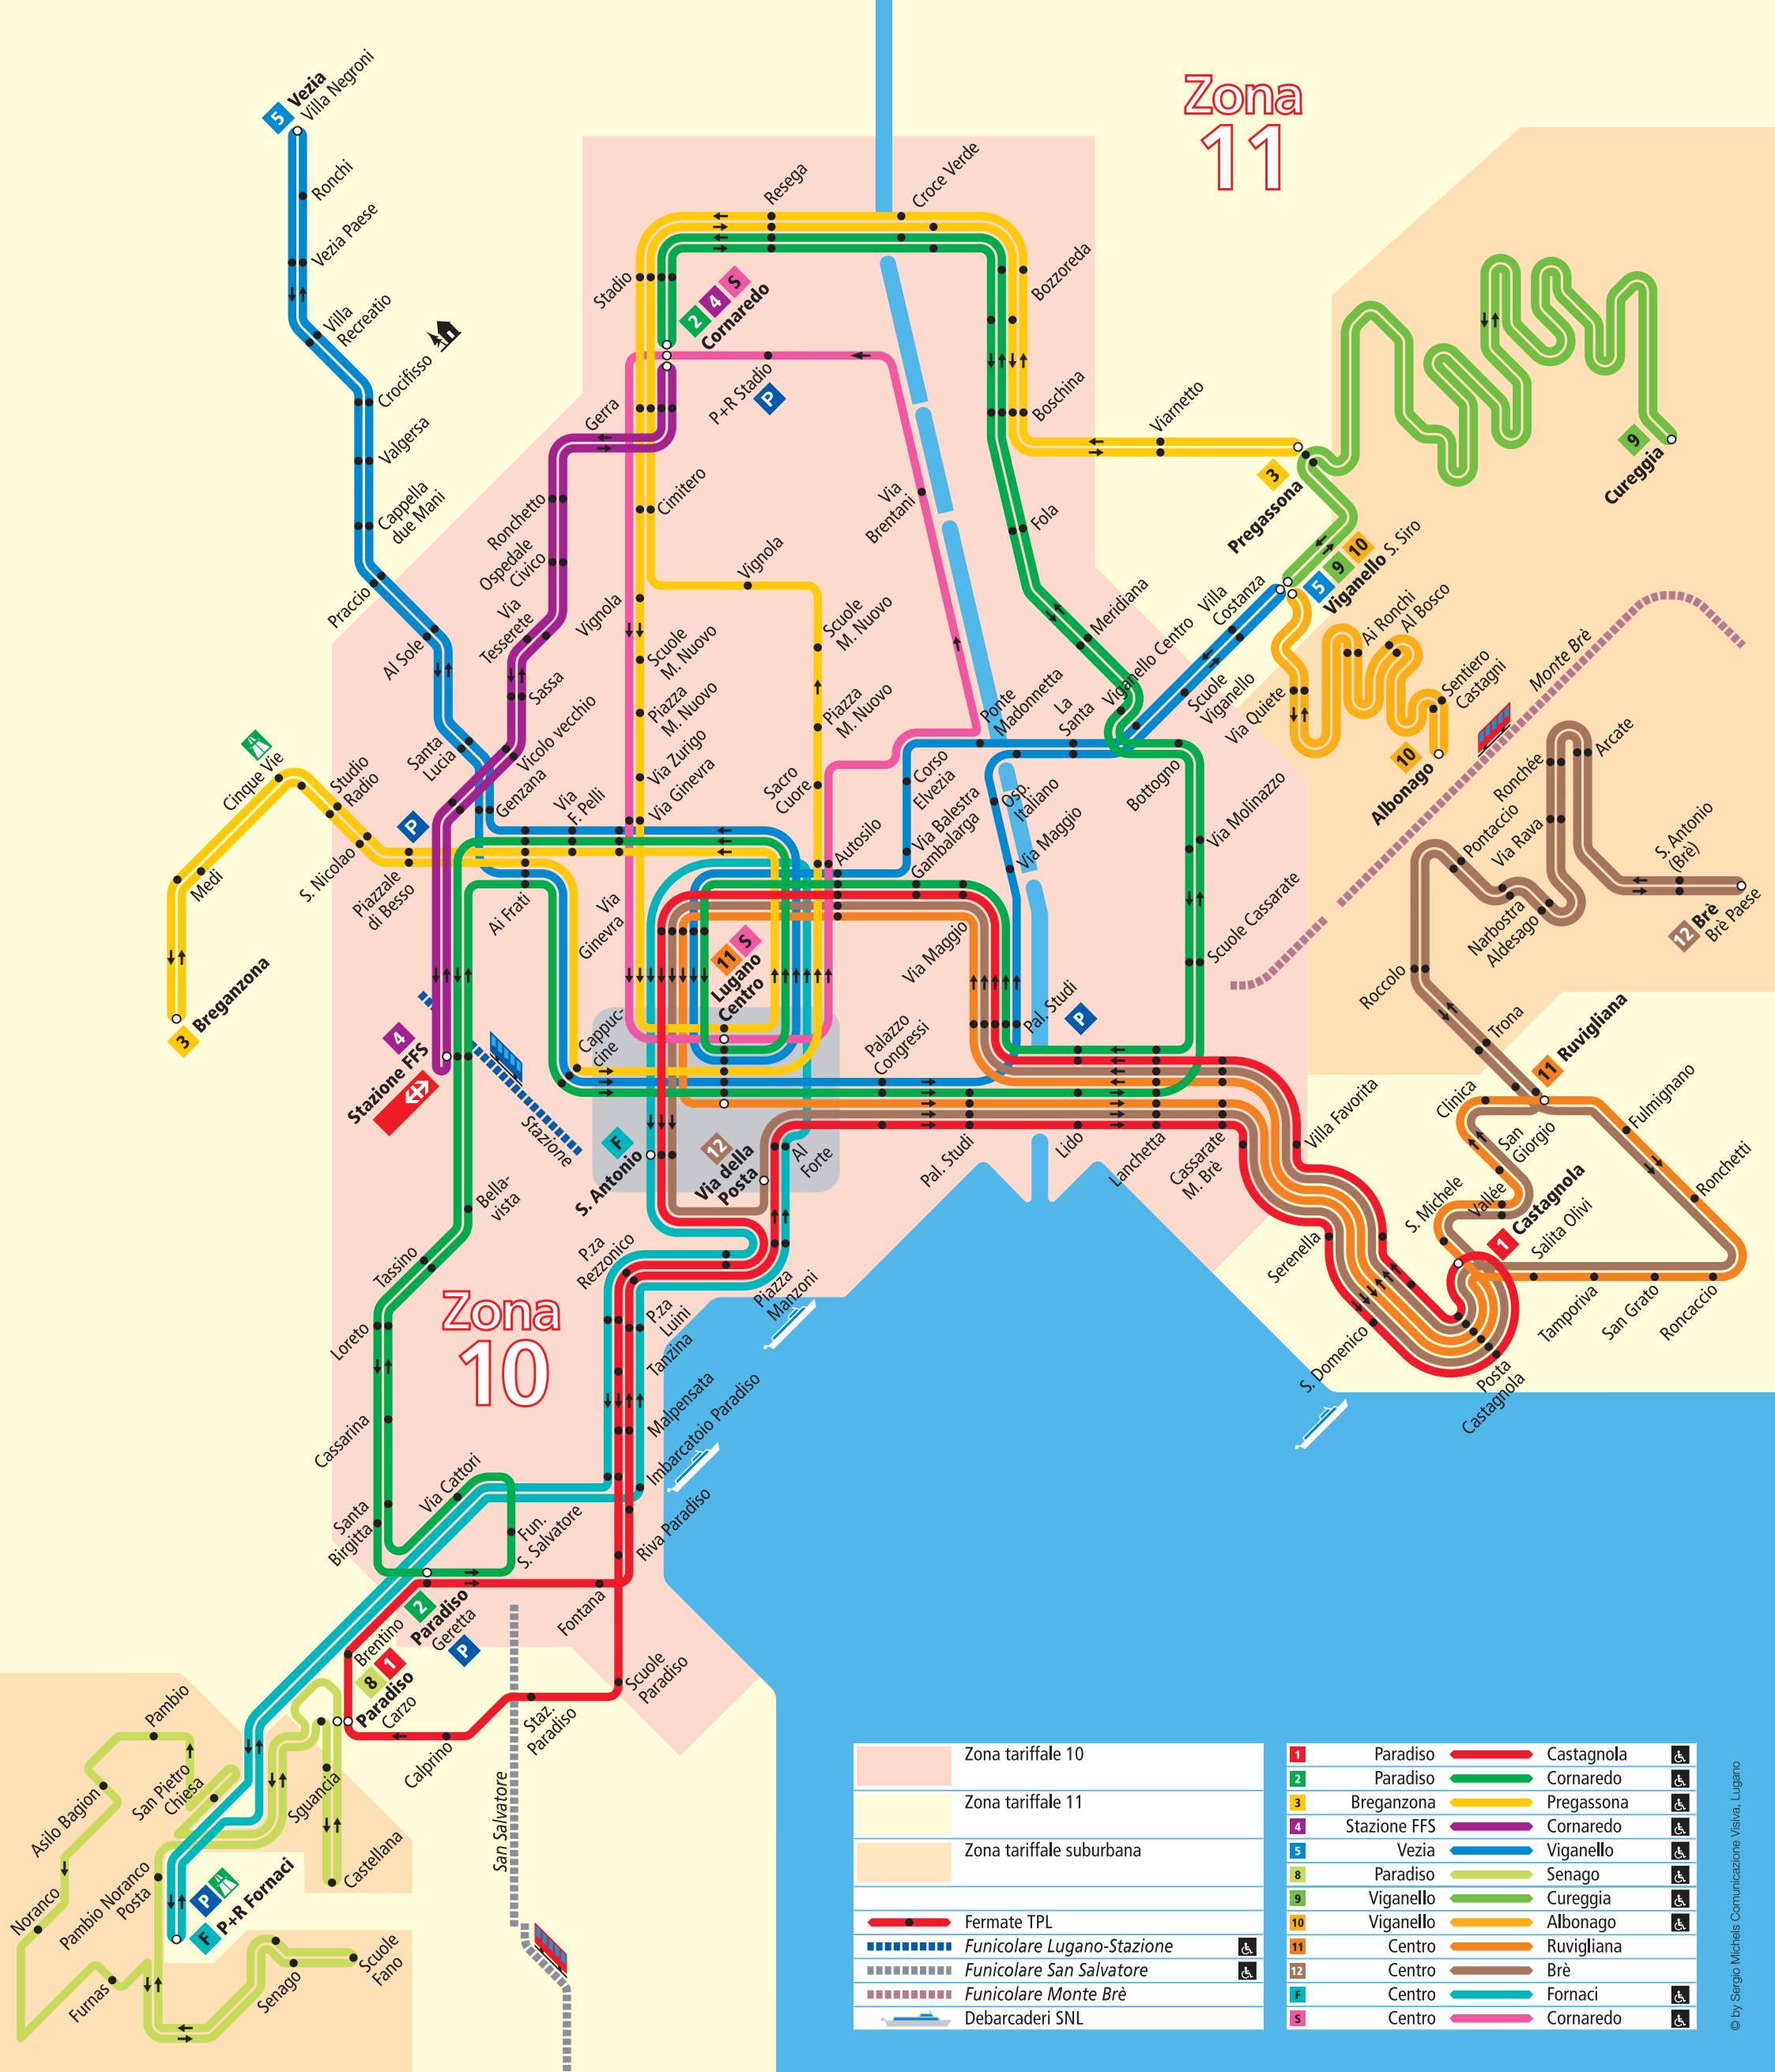

Zona 11

Zona 10

	Zona tariffale 10
	Zona tariffale 11
	Zona tariffale suburbana
	Fermate TPL
	Funicolare Lugano-Stazione
	Funicolare San Salvatore
	Funicolare Monte Brè
	Debarcaderi SNL

	1	Paradiso		Castagnola	
	2	Paradiso		Cornaredo	
	3	Breganzona		Pregassona	
	4	Stazione FFS		Cornaredo	
	5	Vezia		Viganello	
	8	Paradiso		Senago	
	9	Viganello		Cureggia	
	10	Viganello		Albonago	
	11	Centro		Ruvigliana	
	12	Centro		Brè	
	F	Centro		Fornaci	
	S	Centro		Cornaredo	